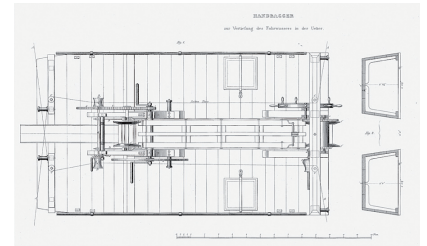

© KLEIHUES + KLEIHUES

ARCHITEKTURMUSEUM TU BERLIN

NEBEN SCHINKEL

DIE "BAUAUSFÜHRUNGEN DES PREUSSISCHEN STAATS" (1830-1848)

30.8.-5.11.2010

UNIVERSITÄTSBIBLIOTHEK, STRASSE DES 17. JUNI 150 / 152 10623 BERLIN
WWW.ARCHITEKTURMUSEUM.UB.TU-BERLIN.DE TEL. +49 (0)30 31 42 31 16
MO-DO 12-16 UHR