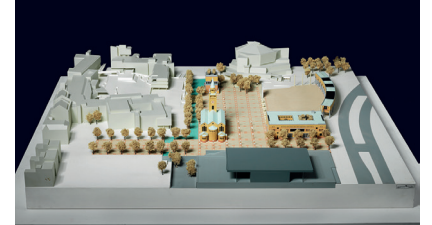

BDA GALERIE

NEU IM BDA 2017

RALPH BRANDT, JENS BRINKMANN, KRISTIN FEIREISS, LAURA FOGARASSI-LUDLOFF, CHRISTINE HANNEMANN, ROLAND KORN, SIGURD LARSEN, MARIUS MENSING, TUAN DUNG NGUYEN, ANNE SCHMEDDING, MARTIN SIMON, ANCA TIMOFTICIUC, PHILIPP VON MATT, THI THU HUONG VU, PETRA WESSELER, JAN WIESE
BIS 31.8.2017

MOMMSENSTRASSE 64 10629 BERLIN
WWW.BDA-BERLIN.DE TEL. +49 (0)30 88 68 32 06
MO, MI + DO 10–15 UHR

NEU IM BDA 2017

GRAFIK: BDA BERLIN

BERLINISCHE GALERIE

ARCHITEKTUR IN DER SAMMLUNGSPRÄSENTATION „KUNST IN BERLIN 1880-1980“

FOTOGRAFISCHE UND FILMISCHE PROJEKTDOKUMENTATIONEN DER 1930ER-JAHRE SOWIE FOTOGRAFIEEN,
ZEICHNUNGEN UND MODELLE ZUM BERLINER KULTURFORUM SEIT DEN 1960ER-JAHREN.
DAUERAUSSTELLUNG

ALTE JAKOBSTRASSE 124–128 10969 BERLIN
WWW.BERLINISCHEGALERIE.DE TEL. +49 (0)30 78 90 26 00
MI–MO 10–18 UHR

© NACHLASS HANS HOLLEN

DEUTSCHES ARCHITEKTUR ZENTRUM DAZ

NEU IM CLUB 3/17

DURY ET HAMBSCH

> 13.7.2017, 19 UHR: GESPRÄCH MIT PHILIPP DURY UND STEPHANIE HAMBSCH
WERKSCHAUPROJEKTION AUF DIE DAZ-GLASHAUS-FASSADE: 14.7.–27.8.2017

DEUTSCHES ARCHITEKTUR ZENTRUM DAZ KÖPENICKER STRASSE 48/49 10179 BERLIN
WWW.DAZ.DE TEL. +49 (0)30 27 87 99 29
TÄGLICH 21–24 UHR