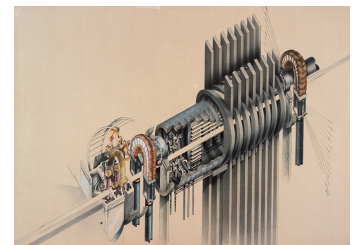

© JEREMIE FRANK