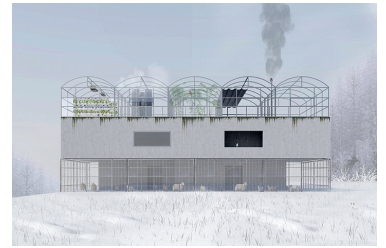

ARCHITEKTUR GALERIE BERLIN

KARL-MARX-ALLEE 96 10243 BERLIN
WWW.ARCHITEKTURGALERIEBERLIN.DE TEL. (030) 788 974 31
DI-FR 14-19 UHR, SA 12-18 UHR

MORGER PARTNER

WAS WAR WAS WIRD

> ERÖFFNUNG: 20.1.2022, 19 UHR REDNER: ULRICH MÜLLER, ANDREAS RUBY
24.2.2022, 19 UHR, GESPRÄCH: ANTJE FREIESLEBEN, JOHANNES MODERSOHN MIT
MEINRAD MORGER, MARTIN KLEIN, HENNING KÖNIG
21.1. - 26.2.2022